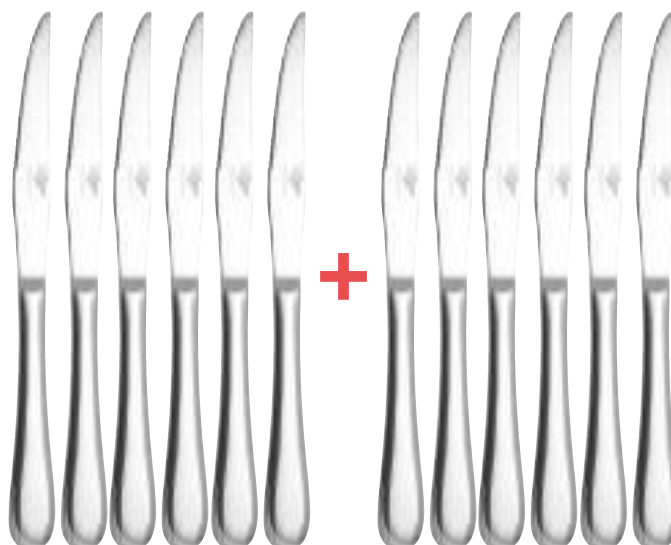

LES 12 COUTEAUX
~~49[€].90~~
24[€].95

CADEAU
6 COUTEAUX À STEAK ACHETÉS
=
6 COUTEAUX À STEAK OFFERTS