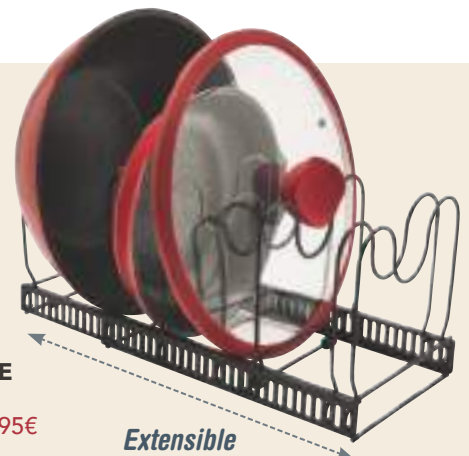

- Tous feux dont induction.

LOT DE 6 PROTÈGE-POÊLES

2 x ø 28 - ø 35 - ø 38 cm
Réf : 331576-16 / 43.90€ / 6.95€

En feutrine.

LES 6 PIÈCES

~~13.90~~
6.95

LE RANGE-POÊLES

~~49.90~~
24.95
(dont 0,35€ d'éco-part)

RANGE-POÊLES ET COUVERCLES AJUSTABLE

29 x 18 x 20 cm
Réf : 015361-16 / 49.90€ / 24.95€
(dont 0,35€ d'éco-part).

Structure en métal noir.

- Peut accueillir poêles, couvercles, planches et assiettes à la verticale.
- 7 Séparateurs modulables : s'adaptent à la taille de vos ustensiles.