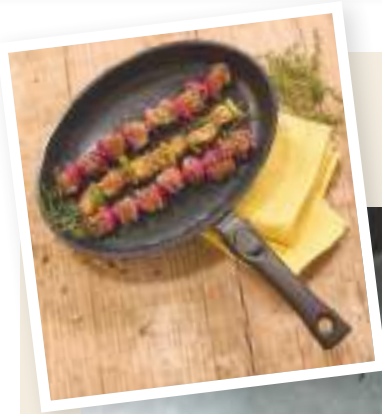

+ 1 Bloc amovible

- 6 couteaux à steak avec lame dentée

Bloc en pin.
Couteaux manches POM rivetés.
Lame en acier inoxydable.

BLOC + 7 PIÈCES DE COUTELLERIE

BLOC AMOVIBLE + 6 COUTEAUX À STEAK

LA CUISSON

Réussir un plat c'est avant
tout maîtriser la cuisson !