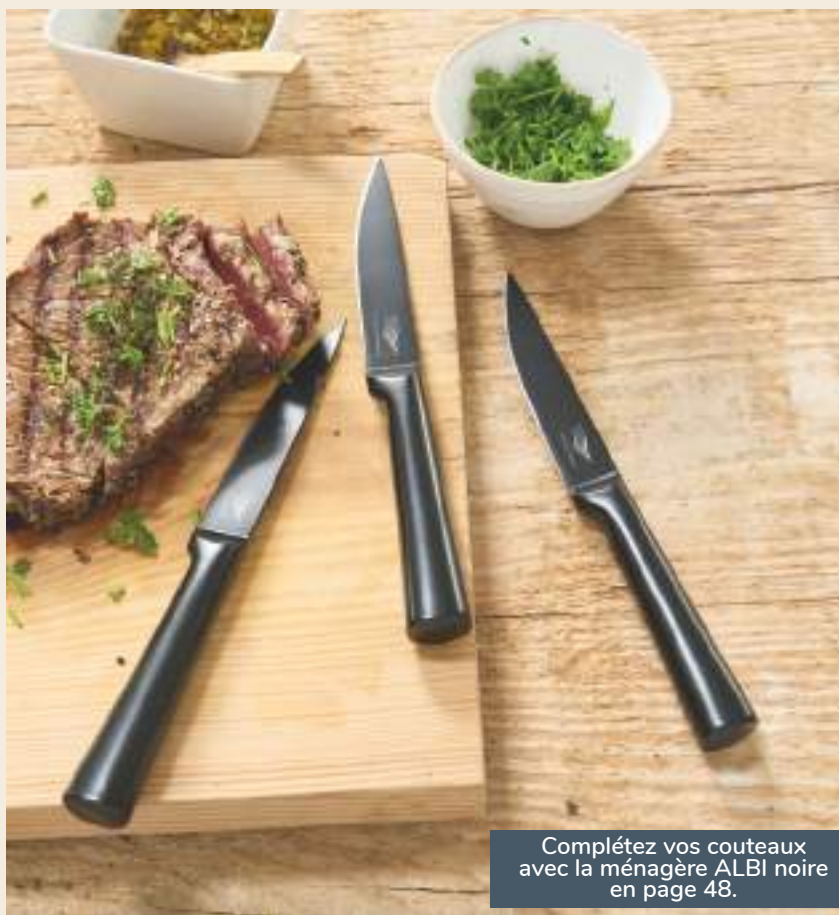

Les 6 couteaux à steak tout inox lame lisse

LES 6 PIÈCES
À PARTIR DE

~~49€~~
49.90

24€
24.95

Complétez vos couteaux avec la ménagère ALBI noire en page 48.