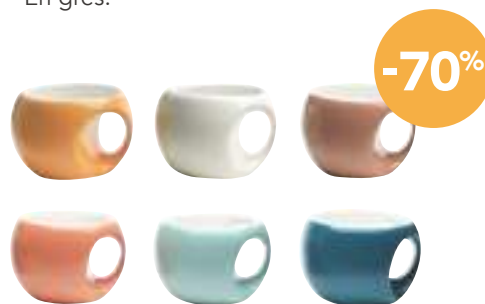

LOT DE 6 TASSES À CAFÉ RÉTRO
6 x 7,5 cm - Capacité : 120 ml
Réf : 330897-16 / 49.90€ / 24.95€

En grès.

LOT DE 6 MUGS RÉTRO
8 x 12 cm - Capacité : 380 ml
Réf : 330898-16 / 69.90€ / 20.97€

En grès.