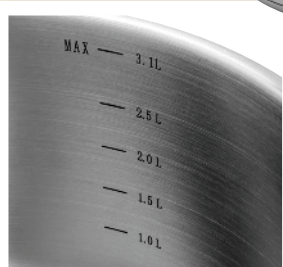

ÉGOUTTOIR DEMI-LUNE
 ø 36,5 x 6,5 cm
 Réf : 015589-16 / 29.90€ / 14.95€

En acier inoxydable.

- Ambidextre.

Le lot de 3 casseroles : Passez de l'une à l'autre en 1 clic !

LE LOT DE 4 PIÈCES
~~99.90€~~
49.95€

Produit historique

• Capacité de 1 à 3,1L graduée à l'intérieur de la casserole ø 20 cm.

Ce manche amovible et maniable s'utilise sur les 3 casseroles.

LOT DE 3 CASSEROLES + 1 MANCHE AMOVIBLE

Réf : 700-16 / 99.90€ / 49.95€