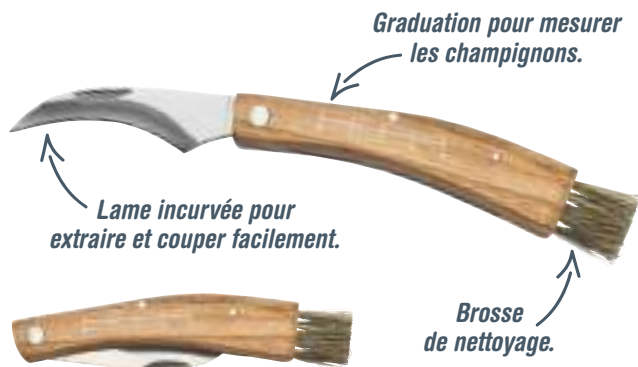

En mousse et charbon actif.

Graduation pour mesurer les champignons.

Lame incurvée pour extraire et couper facilement.

Brosse de nettoyage.

COUPEAU À CHAMPIGNON

Plié : 13 x 3,2 x 2 cm
Ouvert : 20,3 x 2,6 x 2 cm
Lame : 7,2 cm
Réf : 331572-16 / 11.90€ / 5.95€