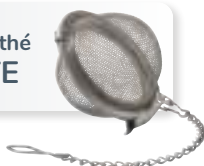

En cadeau :

Une pince à toast
OFFERTE

Servez votre thé directement à table !

LA BOUILLLOIRE
~~99.90€~~
49.95€
(dont 0,16€ d'éco-part)

En cadeau :

Une boule à thé
OFFERTE

Base antidérapante
amovible.

BOUILLLOIRE ÉLECTRIQUE VINTAGE