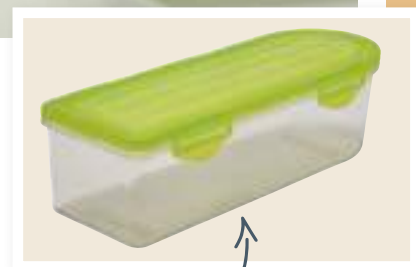

*Couvercle de
conservation.*